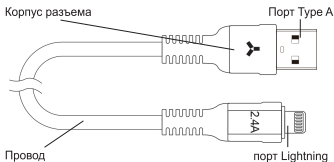

acesstyle

Руководство пользователя

Благодарим за приобретение кабеля Accesstyle AL24-TF30. Пожалуйста, перед использованием внимательно ознакомьтесь с инструкцией.

Спецификации

Длина	30 см
Вид кабеля	плоский
Материал оболочки	ТПЭ
Материал корпуса разъема	ТПЭ, алюминий
Разъем 1	USB Type-A
Разъем 2	Lighting
Поддерживаемое напряжение, сила тока	2,4 А
Стандарт USB	USB 3.0
Скорость передачи данных	480Mbps(60MB/s)
Поддержка быстрой зарядки	QC 3.0
Вес без упаковки	12.4г

Комплектация

1. Кабель — 1 шт.
2. Инструкция — 1 шт.

Описание устройства

Использование кабеля

Подключите оба разъема кабеля к соответствующим разъемам устройства и/или источника питания.

Примечания по безопасности: